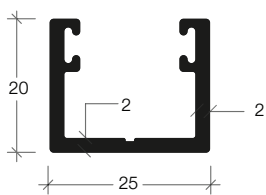

ALUINCH **J** series

JOINERY WOOD WORKS / อลูมิเนียมสำหรับตกแต่ง

UG-20 MM.

GLAZING U-CHANAL 20 MM.

ยูอลูมิเนียม 20 มม

SIZE : 20 x 25 x 2 มม.

ยาว 2.8 เมตร / ยาว 6.4 เมตร