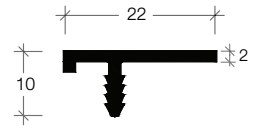

ยูอลูมิเนียม 20 มม

SIZE : 20 x 25 x 2 มม.

ยาว 2.8 เมตร / ยาว 6.4 เมตร

UG-30 MM.

GLAZING U-CHANAL 30 MM.

ยูอลูมิเนียม 30 มม

SIZE : 25.7 x 32 x 2.6 มม.

ยาว 6 เมตร

S.01

SPIT BATTLE FOR PANEL

ฉากแนวรูปตัดผนัง

SIZE : 30 x 5 x 2.5 มม.

ยาว 6.4 เมตร

ALUINCH

j Series

T-WALL 10 MM.

T-ALUMINIUM 10 MM.
 ทัลูมิเนียม 10 มม.
 SIZE : 10 x 10 x 1 มม.
 ยาว 6.4 เมตร

T-WALL 20 MM.

T-ALUMINIUM 20 MM.
 ทัลูมิเนียม 20 มม.
 SIZE : 20 x 10 x 2 มม.
 ยาว 6 เมตร

T-WALL 22MM.

T-ALUMINIUM 22 MM.
 ทัลูมิเนียม 22 มม.
 SIZE : 22 x 10 x 2 มม.
 ยาว 6 เมตร

UA6x10 MM.

U-CHANAL 6 x 10 MM.
 ยูอลูมิเนียม 6 X 10 มม.
 SIZE : 6 x 10 x 2 มม.
 ยาว 6.4 เมตร

UA-5 MM.

U-CHANAL 5 MM.
 ยูอลูมิเนียม 5 มม.
 SIZE : 5 x 5 x 1 มม.
 ยาว 6.4 เมตร

UA-10 MM.

U-CHANAL 10 MM.
 ยูอลูมิเนียม 10 มม.
 SIZE : 10 x 10 x 1.2 มม.
 ยาว 6.4 เมตร