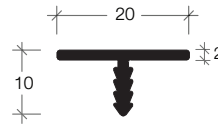

ยูอลูมิเนียม 20 มม

SIZE : 20 x 25 x 2 มม.

ยาว 2.8 เมตร / ยาว 6.4 เมตร

UG-30 MM.

GLAZING U-CHANAL 30 MM.

ยูอลูมิเนียม 30 มม

SIZE : 25.7 x 32 x 2.6 มม.

ยาว 6 เมตร

S.01

SPIT BATTLE FOR PANEL

ฉากแนวรูปตัดผนัง

SIZE : 30 x 5 x 2.5 มม.

ยาว 6.4 เมตร

ALUINCH

j Series

T-WALL 10 MM.

T-ALUMINIUM 10 MM.
 ทัลูมิเนียม 10 มม.
 SIZE : 10 x 10 x 1 มม.
 ยาว 6.4 เมตร

T-WALL 20 MM.

T-ALUMINIUM 20 MM.
 ทัลูมิเนียม 20 มม.
 SIZE : 20 x 10 x 2 มม.
 ยาว 6 เมตร

T-WALL 22MM.

T-ALUMINIUM 22 MM.
 ทัลูมิเนียม 22 มม.
 SIZE : 22 x 10 x 2 มม.
 ยาว 6 เมตร

UA6x10 MM.

U-CHANAL 6 x 10 MM.
 ยูอลูมิเนียม 6 X 10 มม.
 SIZE : 6 x 10 x 2 มม.
 ยาว 6.4 เมตร

UA-5 MM.

U-CHANAL 5 MM.
 ยูอลูมิเนียม 5 มม.
 SIZE : 5 x 5 x 1 มม.
 ยาว 6.4 เมตร

UA-10 MM.

U-CHANAL 10 MM.
 ยูอลูมิเนียม 10 มม.
 SIZE : 10 x 10 x 1.2 มม.
 ยาว 6.4 เมตร