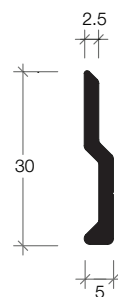

ยูอลูมิเนียม 20 มม

SIZE : 20 x 25 x 2 มม.

ยาว 2.8 เมตร / ยาว 6.4 เมตร

UG-30 MM.

GLAZING U-CHANAL 30 MM.

ยูอลูมิเนียม 30 มม

SIZE : 25.7 x 32 x 2.6 มม.

ยาว 6 เมตร

S.01

SPIT BATTLE FOR PANEL

ฉากแนวรูปตัดผนัง

SIZE : 30 x 5 x 2.5 มม.

ยาว 6.4 เมตร

ALUINCH

j Series

T-WALL 10 MM.

T-ALUMINIUM 10 MM.
 ทัลูมิเนียม 10 มม.
 SIZE : 10 x 10 x 1 มม.
 ยาว 6.4 เมตร

T-WALL 20 MM.

T-ALUMINIUM 20 MM.
 ทัลูมิเนียม 20 มม.
 SIZE : 20 x 10 x 2 มม.
 ยาว 6 เมตร

T-WALL 22MM.

T-ALUMINIUM 22 MM.
 ทัลูมิเนียม 22 มม.
 SIZE : 22 x 10 x 2 มม.
 ยาว 6 เมตร

UA6x10 MM.

U-CHANAL 6 x 10 MM.
 ยูอลูมิเนียม 6 X 10 มม.
 SIZE : 6 x 10 x 2 มม.
 ยาว 6.4 เมตร

UA-5 MM.

U-CHANAL 5 MM.
 ยูอลูมิเนียม 5 มม.
 SIZE : 5 x 5 x 1 มม.
 ยาว 6.4 เมตร

UA-10 MM.

U-CHANAL 10 MM.
 ยูอลูมิเนียม 10 มม.
 SIZE : 10 x 10 x 1.2 มม.
 ยาว 6.4 เมตร