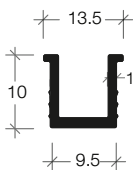

UA6x10 MM.

U-CHANAL 6 x 10 MM.
 ยูอลูมิเนียม 6 X 10 มม.
 SIZE : 6 x 10 x 2 มม.
 ยาว 6.4 เมตร

UA-5 MM.

U-CHANAL 5 MM.
 ยูอลูมิเนียม 5 มม.
 SIZE : 5 x 5 x 1 มม.
 ยาว 6.4 เมตร

UA-10 MM.

U-CHANAL 10 MM.
 ยูอลูมิเนียม 10 มม.
 SIZE : 10 x 10 x 1.2 มม.
 ยาว 6.4 เมตร

UE-5 MM.

U-CHANAL WITH EDGE 5 MM.
 ยูอลูมิเนียมมีปีก (แบบโค้ง)
 SIZE : 5 x 5 x 1 มม.
 ยาว 6.4 เมตร

UE-10 MM.

U-CHANAL WITH EDGE 10 MM.
 ยูอลูมิเนียมมีปีก (แบบโค้ง)
 SIZE : 10 x 10 x 1 มม.
 ยาว 6.4 เมตร

U-AS

ALUMINIUM DOOR SEAL
 อลูมิเนียมใส่สีกขาด
 SIZE : 10 x 4 x 1.6 มม.
 ยาว 3 เมตร

UEA-5 MM.

U-CHANAL WITH EDGE 5 MM.
 ยูอลูมิเนียมมีปีก (แบบเหลี่ยม)
 SIZE : 5 x 5 x 1 มม.
 ยาว 6.4 เมตร

UEA-10 MM.

U-CHANAL WITH EDGE 10 MM.
 ยูอลูมิเนียมมีปีก (แบบเหลี่ยม)
 SIZE : 10 x 9.5 x 1 มม.
 ยาว 6.4 เมตร

L-WALL 6 MM.

L-CHANAL 6 MM.
 แอลอลูมิเนียม 6 มม.
 SIZE : 6 x 6 x 1.2 มม.
 ยาว 6.4 เมตร

L-WALL 10 MM.

L-CHANAL 10 MM.
 แอลอลูมิเนียม 10 มม.
 SIZE : 10 x 10 x 1.2 มม.
 ยาว 6.4 เมตร