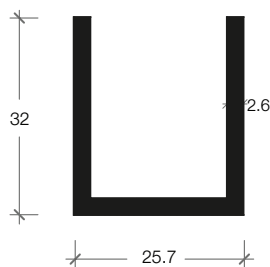

ยูอลูมิเนียม 20 มม

SIZE : 20 x 25 x 2 มม.

ยาว 2.8 เมตร / ยาว 6.4 เมตร

UG-30 MM.

GLAZING U-CHANAL 30 MM.

ยูอลูมิเนียม 30 มม

SIZE : 25.7 x 32 x 2.6 มม.

ยาว 6 เมตร

T-ALUMINIUM 10 MM.
 ทัลูมิเนียม 10 มม.
 SIZE : 10 x 10 x 1 มม.
 ยาว 6.4 เมตร

T-WALL 20 MM.

T-ALUMINIUM 20 MM.
 ทัลูมิเนียม 20 มม.
 SIZE : 20 x 10 x 2 มม.
 ยาว 6 เมตร

T-WALL 22MM.

T-ALUMINIUM 22 MM.
 ทัลูมิเนียม 22 มม.
 SIZE : 22 x 10 x 2 มม.
 ยาว 6 เมตร

UA6x10 MM.

U-CHANAL 6 x 10 MM.
 ยูอลูมิเนียม 6 X 10 มม.
 SIZE : 6 x 10 x 2 มม.
 ยาว 6.4 เมตร

UA-5 MM.

U-CHANAL 5 MM.
 ยูอลูมิเนียม 5 มม.
 SIZE : 5 x 5 x 1 มม.
 ยาว 6.4 เมตร

UA-10 MM.

U-CHANAL 10 MM.
 ยูอลูมิเนียม 10 มม.
 SIZE : 10 x 10 x 1.2 มม.
 ยาว 6.4 เมตร

L-WALL 6 MM.

L-CHANAL 6 MM.
 แอลอลูมิเนียม 6 มม.
 SIZE : 6 x 6 x 1.2 มม.
 ยาว 6.4 เมตร

L-WALL 10 MM.

L-CHANAL 10 MM.
 แอลอลูมิเนียม 10 มม.
 SIZE : 10 x 10 x 1.2 มม.
 ยาว 6.4 เมตร