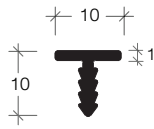

ยูอลูมิเนียม 20 มม

SIZE : 20 x 25 x 2 มม.

ยาว 2.8 เมตร / ยาว 6.4 เมตร

UG-30 MM.

GLAZING U-CHANAL 30 MM.

ยูอลูมิเนียม 30 มม

SIZE : 25.7 x 32 x 2.6 มม.

ยาว 6 เมตร

S.01

SPIT BATTLE FOR PANEL

ฉากแนวรูปตัดผนัง

SIZE : 30 x 5 x 2.5 มม.

ยาว 6.4 เมตร

ALUINCH

j Series

T-WALL 10 MM.

T-ALUMINIUM 10 MM.
 ทัลูมิเนียม 10 มม.
 SIZE : 10 x 10 x 1 มม.
 ยาว 6.4 เมตร

T-WALL 20 MM.

T-ALUMINIUM 20 MM.
 ทัลูมิเนียม 20 มม.
 SIZE : 20 x 10 x 2 มม.
 ยาว 6 เมตร

T-WALL 22MM.

T-ALUMINIUM 22 MM.
 ทัลูมิเนียม 22 มม.
 SIZE : 22 x 10 x 2 มม.
 ยาว 6 เมตร

UA6x10 MM.

U-CHANAL 6 x 10 MM.
 ยูอลูมิเนียม 6 X 10 มม.
 SIZE : 6 x 10 x 2 มม.
 ยาว 6.4 เมตร

UA-5 MM.

U-CHANAL 5 MM.
 ยูอลูมิเนียม 5 มม.
 SIZE : 5 x 5 x 1 มม.
 ยาว 6.4 เมตร

UA-10 MM.

U-CHANAL 10 MM.
 ยูอลูมิเนียม 10 มม.
 SIZE : 10 x 10 x 1.2 มม.
 ยาว 6.4 เมตร