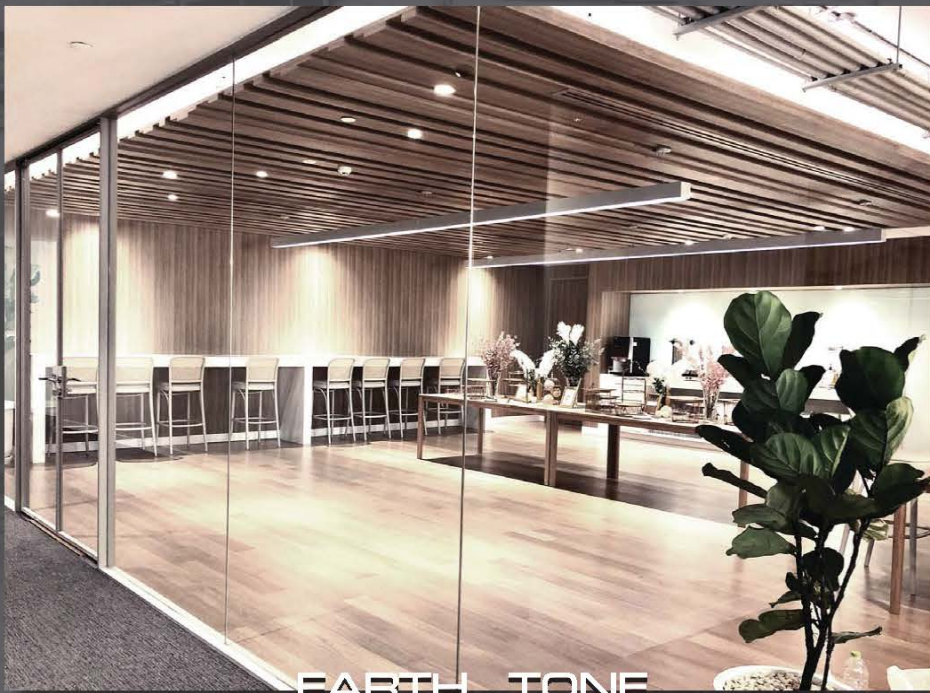

SILVER SPM
1017739PX20

CHAMPAGNE GOLD SPM
1017201PX20

GOLD 012MT PRL
1212049PX20

ASH SPARKLE METALLIC SPM
1023481PX20

CHAMPAGNE GOLD SHM
1209327PX20

EARTH TONE

EARTH TONE

คือการผสมผสานความลงตัว ระหว่างธรรมชาติกับที่อยู่อาศัย สร้างความผ่อนคลายในบ้านอย่างนุ่มลึก สอดคล้องกลมกลืนเสมือนพื้นที่เดียวกันที่เข้ามาช่วยเติมเต็มความอบอุ่น ความเรียบง่ายของสีเอิร์ธโทนนั้น นำมาตกแต่งบ้านได้ไม่ยากและตกแต่งให้เข้ากันได้กับทุก ๆ สไตล์ ถึงจะดูเรียบง่าย แต่แฝงไปด้วยเสน่ห์ความอบอุ่นจากธรรมชาติ