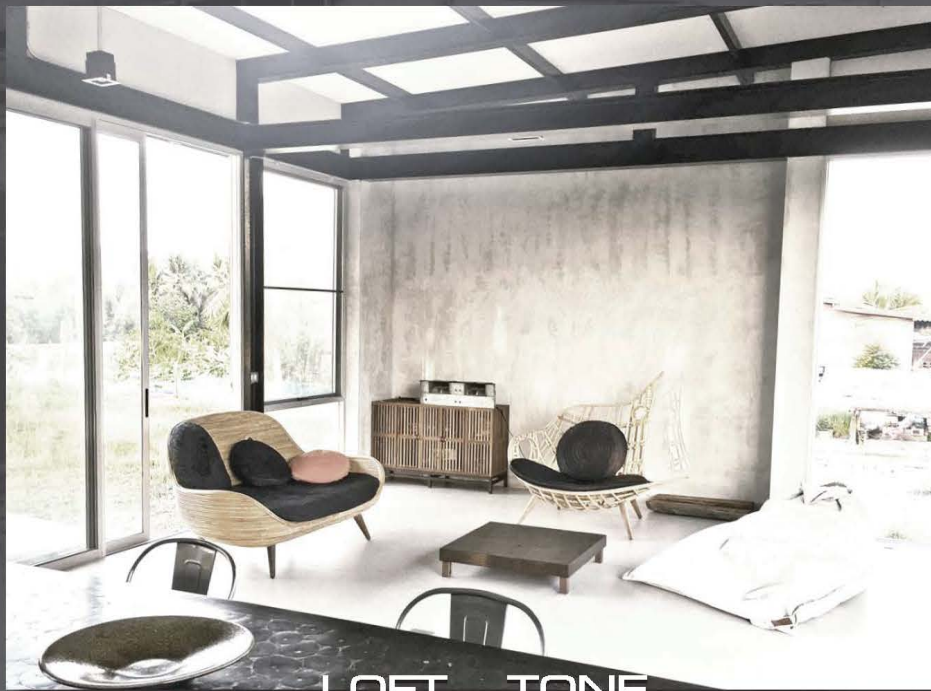

DARK BROWN ANODE SHR
1002830PX20

PEARL BEIGE SHM
1207860PX20

RAL 8025 SMOOTH
1003133PX20

FIRESTONE SHM
1017329PX20

LOFT TONE

LOFT TONE

คืออาคารตกแต่งที่คำนึงถึงโครงสร้างทางสถาปัตยกรรมเป็นหลัก แต่ยังคงความดิบ
 เช่น ฝ้า ผนัง ไม้ ไม้กระดาน ไม้เนื้อแข็งให้เห็นถึงโครงสร้างของคานปูน โครงเหล็กแบบดิบๆ
 ผนังอิฐโชว์แนว หรือผนังปูนเปลือยแบบหลายๆ ทิวทัศน์เป็นสิ่งสำคัญที่ให้ความรู้สึกที่
 เป็นธรรมชาติ และเรียบง่ายแบบสวยดิบหยาบแต่ดูเท่ๆ เป็นเสน่ห์ที่ทำให้คนหลงรัก
 LOFT STYLE ซึ่งลักษณะเด่นอยู่ที่วัสดุ ที่ให้อารมณ์และความรู้สึกเช่นเดียวกับผิว
 SAHARA ของ ALUINCH ที่ทำสีแบบ POWDER COATED