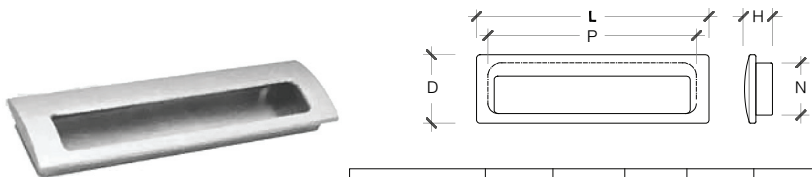

Flush Handle

FV-01

ROUND DESIGN : 42 x 120 MM.
มือจับฝัง ขนาด 42 x 120 มม.

H-35

STAINLESS DOOR HINGED
บานพับประตูสแตนเลส 2" x 4"

FV-02

SQUARE DESIGN
มือจับฝังสแตนเลส

FV-02/96 SQUARE DESIGN : 38 x 108 MM.
มือจับฝัง ขนาด 38 x 108 มม.

FV-02/128 SQUARE DESIGN : 38 x 140 MM.
มือจับฝัง ขนาด 38 x 140 มม.

ALUINCH	L	P	H	N	D
FV 02 / 96	108	96	15	32	38
FV 02 / 128	140	128	15	32	38

Flush Handle

DOOR STOPPER / อุปกรณ์หยุดประตู

ST-01

DOOR STOP : ROUND DESIGN
กันชนประตู ขนาด 40 x 44 มม.