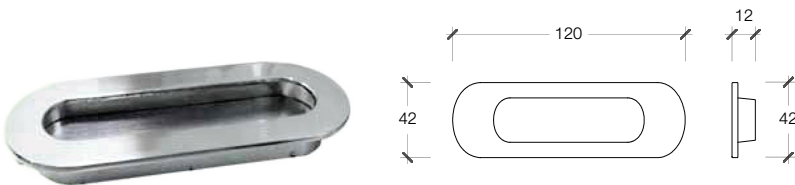

Flush Handle

FV-01

ROUND DESIGN : 42 x 120 MM.
มือจับฝัง ขนาด 42 x 120 มม.

H-35

STAINLESS DOOR HINGED
บานพับประตูสแตนเลส 2" x 4"

FV-02

SQUARE DESIGN
มือจับฝังสแตนเลส

FV-02/96 SQUARE DESIGN : 38 x 108 MM.
มือจับฝัง ขนาด 38 x 108 มม.

FV-02/128 SQUARE DESIGN : 38 x 140 MM.
มือจับฝัง ขนาด 38 x 140 มม.

ALUINCH	L	P	H	N	D
FV 02 / 96	108	96	15	32	38
FV 02 / 128	140	128	15	32	38

Flush Handle

DOOR STOPPER / อุปกรณ์หยุดประตู

ST-01

DOOR STOP : ROUND DESIGN
กันชนประตู ขนาด 40 x 44 มม.

ST-02

DOOR STOP : ROUND DESIGN
กันชนประตู ขนาด 30 x 35 มม.

ST-03

DOOR STOP TOP DOOR FRAME
กันชนประตูแบบติดบนวงกบ.

ST-04

MAGNETIC DOOR STOP
กันชนประตูแบบมีแม่เหล็ก

ST-07

DOOR STOP : ROUND DESIGN
เข้ารับประตู (ลูกปืนลื่น)