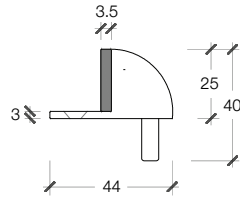

Flush Handle

FV-01

ROUND DESIGN : 42 x 120 MM.
มือจับฝัง ขนาด 42 x 120 มม.

H-35

STAINLESS DOOR HINGED
บานพับประตูสแตนเลส 2" x 4"

FV-02

SQUARE DESIGN
มือจับฝังสแตนเลส

FV-02/96 SQUARE DESIGN : 38 x 108 MM.
มือจับฝัง ขนาด 38 x 108 มม.

FV-02/128 SQUARE DESIGN : 38 x 140 MM.
มือจับฝัง ขนาด 38 x 140 มม.

ALUINCH	L	P	H	N	D
FV 02 / 96	108	96	15	32	38
FV 02 / 128	140	128	15	32	38

Flush Handle

DOOR STOPPER / อุปกรณ์หยุดประตู

ST-01

DOOR STOP : ROUND DESIGN
กันชนประตู ขนาด 40 x 44 มม.

ST-02

DOOR STOP : ROUND DESIGN
กันชนประตู ขนาด 30 x 35 มม.

ST-03

DOOR STOP TOP DOOR FRAME
กันชนประตูแบบติดบนวงกบ.

ST-04

MAGNETIC DOOR STOP
กันชนประตูแบบมีแม่เหล็ก

ST-07

DOOR STOP : ROUND DESIGN
เข้ารับประตู (ลูกปืนลื่น)