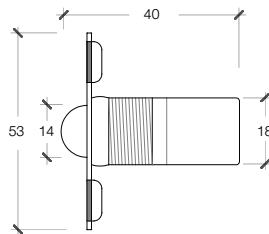

Flush Handle

FV-01

ROUND DESIGN : 42 x 120 MM.
มือจับฝัง ขนาด 42 x 120 มม.

H-35

STAINLESS DOOR HINGED
บานพับประตูสแตนเลส 2" x 4"

FV-02

SQUARE DESIGN
มือจับฝังสแตนเลส

FV-02/96 SQUARE DESIGN : 38 x 108 MM.
มือจับฝัง ขนาด 38 x 108 มม.

FV-02/128 SQUARE DESIGN : 38 x 140 MM.
มือจับฝัง ขนาด 38 x 140 มม.

ALUINCH	L	P	H	N	D
FV 02 / 96	108	96	15	32	38
FV 02 / 128	140	128	15	32	38

Flush Handle

DOOR STOPPER / อุปกรณ์หยุดประตู

ST-01

DOOR STOP : ROUND DESIGN
กันชนประตู ขนาด 40 x 44 มม.

ST-02

DOOR STOP : ROUND DESIGN
กันชนประตู ขนาด 30 x 35 มม.

ST-03

DOOR STOP TOP DOOR FRAME
กันชนประตูแบบติดบนวงกบ.

ST-04

MAGNETIC DOOR STOP
กันชนประตูแบบมีแม่เหล็ก

ST-07

DOOR STOP : ROUND DESIGN
เข้ารับประตู (ลูกปืนลื่น)

DP-002

DUST PROOF STRIKER
เข้ารับกลอน กันฝุ่น ขนาด 19 x 39 มม.

FA-1050

FLUSH BOLT FOR ALUMINIUM DOOR
กลอนฝังสำหรับประตูอลูมิเนียม

FA-1030

FLUSH BOLT FOR WOOD DOOR
กลอนฝังสำหรับประตูบานไม้

FA-1030 /8

8 FLUSH BOLT FOR WOOD DOOR
กลอนฝังสำหรับบานไม้ ขนาด 8 นิ้ว