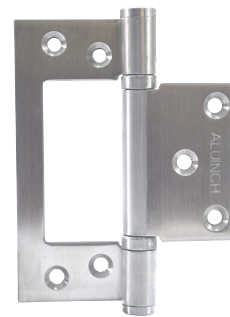

Flush Handle

FV-01

ROUND DESIGN : 42 x 120 MM.
มือจับฝัง ขนาด 42 x 120 มม.

H-35

STAINLESS DOOR HINGED
บานพับประตูสแตนเลส 2" x 4"

FV-02

SQUARE DESIGN
มือจับฝังสแตนเลส

FV-02/96 SQUARE DESIGN : 38 x 108 MM.
มือจับฝัง ขนาด 38 x 108 มม.

FV-02/128 SQUARE DESIGN : 38 x 140 MM.
มือจับฝัง ขนาด 38 x 140 มม.

ALUINCH	L	P	H	N	D
FV 02 / 96	108	96	15	32	38
FV 02 / 128	140	128	15	32	38

Flush Handle

DOOR STOPPER / อุปกรณ์หยุดประตู

ST-01

DOOR STOP : ROUND DESIGN
กันชนประตู ขนาด 40 x 44 มม.

ST-02

DOOR STOP : ROUND DESIGN
กันชนประตู ขนาด 30 x 35 มม.

ST-03

DOOR STOP TOP DOOR FRAME
กันชนประตูแบบติดบนวงกบ.

ST-04

MAGNETIC DOOR STOP
กันชนประตูแบบมีแม่เหล็ก

ST-07

DOOR STOP : ROUND DESIGN
เข้ารับประตู (ลูกปืนลื่น)