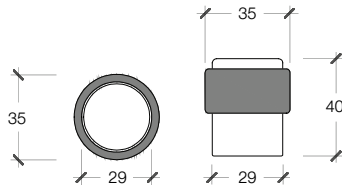

Flush Handle

FV-01

ROUND DESIGN : 42 x 120 MM.
มือจับฝัง ขนาด 42 x 120 มม.

H-35

STAINLESS DOOR HINGED
บานพับประตูสแตนเลส 2" x 4"

FV-02

SQUARE DESIGN
มือจับฝังสแตนเลส

FV-02/96 SQUARE DESIGN : 38 x 108 MM.
มือจับฝัง ขนาด 38 x 108 มม.

FV-02/128 SQUARE DESIGN : 38 x 140 MM.
มือจับฝัง ขนาด 38 x 140 มม.

ALUINCH	L	P	H	N	D
FV 02 / 96	108	96	15	32	38
FV 02 / 128	140	128	15	32	38

Flush Handle

DOOR STOPPER / อุปกรณ์หยุดประตู

ST-01

DOOR STOP : ROUND DESIGN
กันชนประตู ขนาด 40 x 44 มม.

ST-02

DOOR STOP : ROUND DESIGN
กันชนประตู ขนาด 30 x 35 มม.

ST-03

DOOR STOP TOP DOOR FRAME
กันชนประตูแบบติดบนวงกบ.

ST-04

MAGNETIC DOOR STOP
กันชนประตูแบบมีแม่เหล็ก

ST-07

DOOR STOP : ROUND DESIGN
เข้ารับประตู (ลูกปืนลื่น)