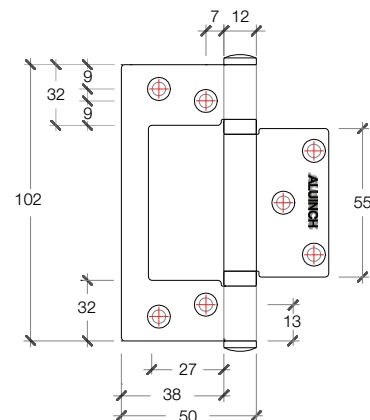

Flush Handle

FV-01

ROUND DESIGN : 42 x 120 MM.
มือจับฝัง ขนาด 42 x 120 มม.

H-35

STAINLESS DOOR HINGED
บานพับประตูสแตนเลส 2" x 4"

FV-02

SQUARE DESIGN
มือจับฝังสแตนเลส

FV-02/96 SQUARE DESIGN : 38 x 108 MM.
มือจับฝัง ขนาด 38 x 108 มม.

FV-02/128 SQUARE DESIGN : 38 x 140 MM.
มือจับฝัง ขนาด 38 x 140 มม.

ALUINCH	L	P	H	N	D
FV 02 / 96	108	96	15	32	38
FV 02 / 128	140	128	15	32	38

Flush Handle

DOOR STOPPER / อุปกรณ์หยุดประตู

ST-01

DOOR STOP : ROUND DESIGN
กันชนประตู ขนาด 40 x 44 มม.

ST-02

DOOR STOP : ROUND DESIGN
กันชนประตู ขนาด 30 x 35 มม.

ST-03

DOOR STOP TOP DOOR FRAME
กันชนประตูแบบติดบนวงกบ.

ST-04

MAGNETIC DOOR STOP
กันชนประตูแบบมีแม่เหล็ก

ST-07

DOOR STOP : ROUND DESIGN
เข้ารับประตู (ลูกปืนลื่น)