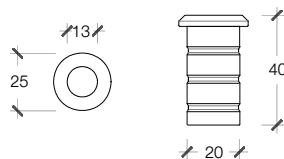

Flush Handle

FV-01

ROUND DESIGN : 42 x 120 MM.
มือจับฝัง ขนาด 42 x 120 มม.

H-35

STAINLESS DOOR HINGED
บานพับประตูสแตนเลส 2" x 4"

FV-02

SQUARE DESIGN
มือจับฝังสแตนเลส

FV-02/96 SQUARE DESIGN : 38 x 108 MM.
มือจับฝัง ขนาด 38 x 108 มม.

FV-02/128 SQUARE DESIGN : 38 x 140 MM.
มือจับฝัง ขนาด 38 x 140 มม.

ALUINCH	L	P	H	N	D
FV 02 / 96	108	96	15	32	38
FV 02 / 128	140	128	15	32	38

Flush Handle

DOOR STOPPER / อุปกรณ์หยุดประตู

ST-01

DOOR STOP : ROUND DESIGN
กันชนประตู ขนาด 40 x 44 มม.

ST-02

DOOR STOP : ROUND DESIGN
กันชนประตู ขนาด 30 x 35 มม.

ST-03

DOOR STOP TOP DOOR FRAME
กันชนประตูแบบติดบนวงกบ.

ST-04

MAGNETIC DOOR STOP
กันชนประตูแบบมีแม่เหล็ก

ST-07

DOOR STOP : ROUND DESIGN
เข้ารับประตู (ลูกปืนลื่น)

DP-002

DUST PROOF STRIKER
เข้ารับกลอน กันฝุ่น ขนาด 19 x 39 มม.

FA-1050

FLUSH BOLT FOR ALUMINIUM DOOR
กลอนฝังสำหรับประตูอลูมิเนียม

FA-1030

FLUSH BOLT FOR WOOD DOOR
กลอนฝังสำหรับประตูบานไม้

FA-1030 /8

8 FLUSH BOLT FOR WOOD DOOR
กลอนฝังสำหรับบานไม้ ขนาด 8 นิ้ว