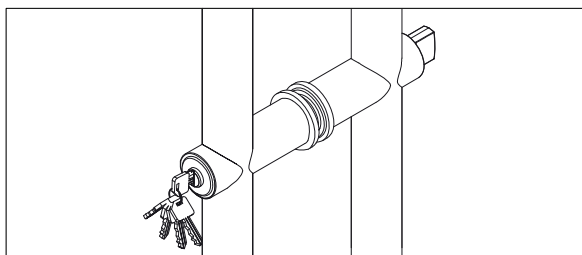

ALUINCH

Pull Handle

OF-H01

ROUND DESIGN : HANDLE LOCK 1,500 MM.

มือจับยาวทรงกลม พร้อมล็อกในตัว ขนาด 1,500 มม.

12,000 / คู่

OF H 01 : 1,500 MM., CTC 1,125 MM.

ALUMINIUM - TIMBER

GLASS DOOR

38 - 55 MM.

8 - 15 MM.

PH-01

SQUARE DESIGN 20 x 40 mm.

MATERIAL : STAINLESS STEEL.

FINISH : MATT BRUSHED

CODE	CTC (mm.)
PH.01 - 450	410
PH.01 - 600	560
PH.01 - 1000	960
PH.01 - 1200	1160