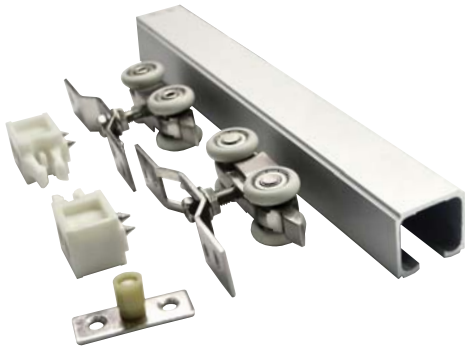

ALUINCH

Rolling Set

SL 120

SLIDING TRACK
รางบานเลื่อน

SL-120/2 SLIDING TRACK 2 M.
รางบานเลื่อนยาว 2 เมตร

630 / เส้น

SL-120/3 SLIDING TRACK 3 M.
รางบานเลื่อนยาว 3 เมตร

950 / เส้น

SL-120/4 SLIDING TRACK 4 M.
รางบานเลื่อนยาว 4 เมตร

1,260 / เส้น

SL-120/6.4 SLIDING TRACK 6.4 M.
รางบานเลื่อนยาว 6.4 เมตร

1,890 / เส้น

SR 120

ROLLER SET., UP TO 120 KG.
ล้อบานเลื่อนรับน้ำหนักไม่เกิน 120 กก.

1,290 / ชุด

SL 150

SLIDING TRACK
รางบานเลื่อน

SL-150/2 SLIDING TRACK 2 M.
รางบานเลื่อนยาว 2 เมตร

630 / เส้น

SL-150/3 SLIDING TRACK 3 M.
รางบานเลื่อนยาว 3 เมตร

950 / เส้น

SL-150/4 SLIDING TRACK 4 M.
รางบานเลื่อนยาว 4 เมตร

1,260 / เส้น

SL-150/6.4 SLIDING TRACK 6.4 M.
รางบานเลื่อนยาว 6.4 เมตร

1,890 / เส้น

SR 150

ROLLER SET., UP TO 150 KG.
ล้อบานเลื่อนรับน้ำหนักไม่เกิน 150 กก.

1,700 / ชุด

SRB

SLIDING 2 DOOR DOUBLE SCROLL
อุปกรณ์บานเลื่อนแหวก WOOD & ALU DOOR
1 set

1,000 / ชุด