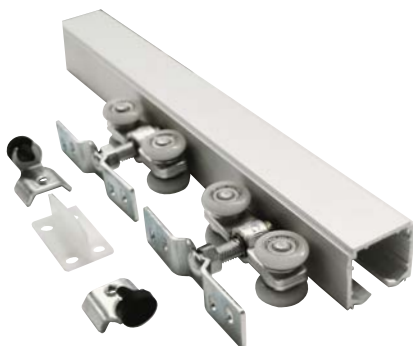

SLIDING CAP

บังรางบานเลื่อน

SLC - 50 SLIDING CAP 50 mm.

บังรางบานเลื่อน 50 mm.

ยาว 6 เมตร

600 / เส้น

SLC - 60 SLIDING CAP 60 mm.

บังรางบานเลื่อน 60 mm.

ยาว 6 เมตร

600 / เส้น

SLC - 80 SLIDING CAP 80 mm.

บังรางบานเลื่อน 80 mm.

ยาว 6 เมตร

680 / เส้น

SL 100

SLIDING TRACK

รางบานเลื่อน

SL-100/2 SLIDING TRACK 2 M.

รางบานเลื่อนยาว 2 เมตร

600 / เส้น

SL-100/3 SLIDING TRACK 3 M.

รางบานเลื่อนยาว 3 เมตร

900 / เส้น

SL-100/4 SLIDING TRACK 4 M.