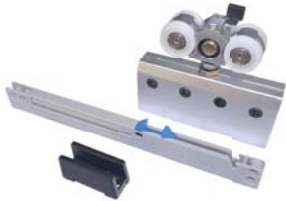

## Rolling Set

SLR

TRACK FOR SLIDING GLASS DOOR WITH DOOR CLOSER

รางบานเลื่อนมีโช้คสำหรับประตูกระจกบานเลื่อน

2 m = 2,900 / เส้น

3 m = 3,900 / เส้น

5 m = 6,400 / เส้น

SLG

SLIDING PLATE FOR GLASS DOOR 1 set

ตัวหนีบกระจก สำหรับประตูกระจกบานเลื่อน 1 set

7,000 / ชุด

SRS

SLIDING ROLLER WITH SOFTCLOSE 1 set

ลูกล้อบานเลื่อนแบบปิดนุ่มนวล 1 set

4,260 / ชุด

SLC