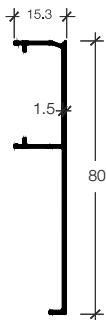

## Rolling Set

SLR

TRACK FOR SLIDING GLASS DOOR WITH DOOR CLOSER

รางบานเลื่อนมีโช้คสำหรับประตูกระจกบานเลื่อน

2 m = 2,900 / เส้น

3 m = 3,900 / เส้น

5 m = 6,400 / เส้น

SLG

SLIDING PLATE FOR GLASS DOOR 1 set

ตัวหนีบกระจก สำหรับประตูกระจกบานเลื่อน 1 set

7,000 / ชุด

SRS

SLIDING ROLLER WITH SOFTCLOSE 1 set

ลูกล้อบานเลื่อนแบบปิดนุ่มนวล 1 set

4,260 / ชุด

SLC

SLIDING CAP

บังรางบานเลื่อน

SLC - 50 SLIDING CAP 50 mm.

บังรางบานเลื่อน 50 mm.

ยาว 6 เมตร

600 / เส้น

SLC - 60 SLIDING CAP 60 mm.

บังรางบานเลื่อน 60 mm.