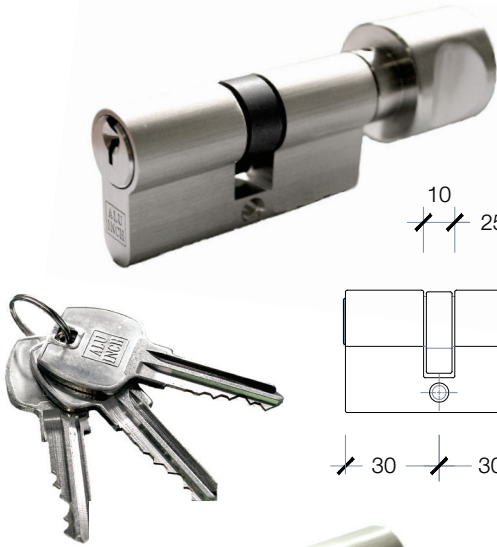

Knob Cylinder

BASE MATERIAL : BRASS, SOLID BRASS KNOB
 FINISH : NICKEL PLATED
 FUNCTION : ANTI-PICKING
 WITH 3 KEYS

KV-35 KNOB CYLINDER FOR DOOR THK. 35 MM.
 ใช้กุญแจสำหรับบานประตูหนา 35 มม.
 KNOB CYLINDER : ROUND KNOB, 5 PINS, 30/30 MM.
 ใช้กุญแจ สำหรับประตูหนา 35 - 40 มม.

KV-45 KNOB CYLINDER FOR DOOR THK. 45 MM.
 ใช้กุญแจสำหรับบานประตูหนา 45 มม.
 KNOB CYLINDER : ROUND KNOB, 5 PINS, 35/35 MM.
 ใช้กุญแจ สำหรับประตูหนา 45 - 50 มม.

BASE MATERIAL : BRASS,
 FINISH : NICKEL PLATED
 FUNCTION : ANTI-PICKING
 WITH 3 KEYS

KV-35D KNOB CYLINDER FOR DOOR THK. 35 MM.
 ใช้กุญแจสำหรับบานประตูหนา 35 มม.
 DOUBLE CYLINDER : 5 PINS, 30/30 MM.
 ใช้กุญแจ 2 ทาง สำหรับประตูหนา 35 - 40 มม.

KV-45D KNOB CYLINDER FOR DOOR THK. 45 MM.
 ใช้กุญแจสำหรับบานประตูหนา 45 มม.
 DOUBLE CYLINDER : 5 PINS, 35/35 MM.
 ใช้กุญแจ 2 ทาง สำหรับประตูหนา 45 - 50 มม.

BASE MATERIAL : BRASS, SOLID BRASS KNOB
 FINISH : NICKEL PLATED
 COIN SLOT

KV-35E KNOB CYLINDER FOR DOOR THK. 35 MM.
 ใช้กุญแจสำหรับบานประตูหนา 35 มม.
 PRIVACY CYLINDER : ROUND KNOB, 30/30 MM.
 ใช้กุญแจ พร้อมปุ่มฉุกเฉิน สำหรับประตูหนา 35 - 40 มม.