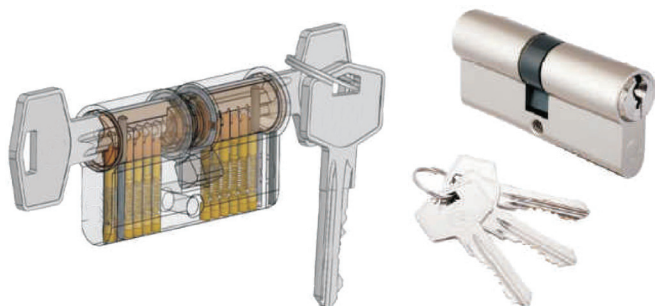

Knob Cylinder

BASE MATERIAL : BRASS, SOLID BRASS KNOB
 FINISH : NICKEL PLATED
 FUNCTION : ANTI-PICKING
 WITH 3 KEYS

KV-35 KNOB CYLINDER FOR DOOR THK. 35 MM.
 ใช้กุญแจสำหรับบานประตูหนา 35 มม.
 KNOB CYLINDER : ROUND KNOB, 5 PINS, 30/30 MM.
 ใช้กุญแจ สำหรับประตูหนา 35 - 40 มม.

BASE MATERIAL : BRASS, SOLID BRASS KNOB
 FINISH : NICKEL PLATED
 COIN SLOT

KV-35E KNOB CYLINDER FOR DOOR THK. 35 MM.
 ใช้กุญแจสำหรับบานประตูหนา 35 มม.
 PRIVACY CYLINDER : ROUND KNOB, 30/30 MM.
 ใช้กุญแจ พร้อมปุ่มฉุกเฉิน สำหรับประตูหนา 35 - 40 มม.

KV-45E KNOB CYLINDER FOR DOOR THK. 45 MM.
 ใช้กุญแจสำหรับบานประตูหนา 45 มม.
 PRIVACY CYLINDER : ROUND KNOB, 35/35 MM.
 ใช้กุญแจ พร้อมปุ่มฉุกเฉิน สำหรับประตูหนา 45 - 50 มม.

MASTER KEY :

- S SINGLE ROOM
- MK MASTER KEY
- GMK GRAND MASTER KEY
- GGMK GREAT GRAND MASTER KEY

** ANTI-PICKING FUNCTION : SPECIAL PIN (T TYPE) INSTALLED INSIDE THE BARREL, IN ORDER TO REALIZE ANTI-PICKING FUNCTION AND ENHANCE THE SECURITY GRADE OF CYLINDER. **

ALUINCH

Knob Cylinder

BASE MATERIAL : BRASS
 FINISH : NICKEL PLATED
 FUNCTION : ANTI-PICKING
 WITH 3 KEYS