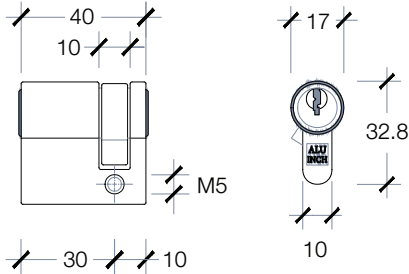

BASE MATERIAL : BRASS
FINISH : NICKEL PLATED
FUNCTION : ANTI-PICKING
WITH 3 KEYS

KV-35S KNOB CYLINDER FOR DOOR THK. 35 MM.
ไม้กุญแจสำหรับบานประตูหนา 35 มม.
HALF CYLINDER : 5 PINS, 30/10 MM.
ไม้กุญแจทางเดียว สำหรับประตูหนา 35 - 40 มม.

KV-45S KNOB CYLINDER FOR DOOR THK. 45 MM.
ไม้กุญแจสำหรับบานประตูหนา 45 มม.
HALF CYLINDER : 5 PINS, 35/10 MM.
ไม้กุญแจทางเดียว สำหรับประตูหนา 45 - 50 มม.