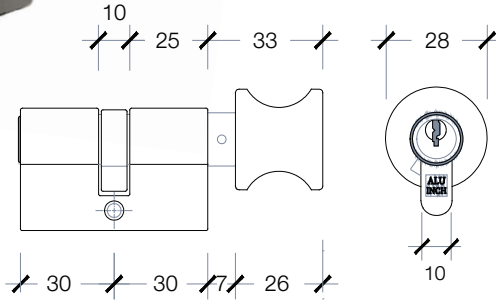

Knob Cylinder

BASE MATERIAL : BRASS, SOLID BRASS KNOB
 FINISH : NICKEL PLATED
 FUNCTION : ANTI-PICKING
 WITH 3 KEYS

KV-35 KNOB CYLINDER FOR DOOR THK. 35 MM.
 ใช้กุญแจสำหรับบานประตูหนา 35 มม.
 KNOB CYLINDER : ROUND KNOB, 5 PINS, 30/30 MM.
 ใช้กุญแจ สำหรับประตูหนา 35 - 40 มม.

KV-45 KNOB CYLINDER FOR DOOR THK. 45 MM.
 ใช้กุญแจสำหรับบานประตูหนา 45 มม.
 KNOB CYLINDER : ROUND KNOB, 5 PINS, 35/35 MM.
 ใช้กุญแจ สำหรับประตูหนา 45 - 50 มม.

BASE MATERIAL : BRASS,
 FINISH : NICKEL PLATED
 FUNCTION : ANTI-PICKING
 WITH 3 KEYS

KV-35D KNOB CYLINDER FOR DOOR THK. 35 MM.
 ใช้กุญแจสำหรับบานประตูหนา 35 มม.
 DOUBLE CYLINDER : 5 PINS, 30/30 MM.
 ใช้กุญแจ 2 ทาง สำหรับประตูหนา 35 - 40 มม.

KV-45D KNOB CYLINDER FOR DOOR THK. 45 MM.
 ใช้กุญแจสำหรับบานประตูหนา 45 มม.
 DOUBLE CYLINDER : 5 PINS, 35/35 MM.
 ใช้กุญแจ 2 ทาง สำหรับประตูหนา 45 - 50 มม.

BASE MATERIAL : BRASS, SOLID BRASS KNOB
 FINISH : NICKEL PLATED
 COIN SLOT

KV-35E KNOB CYLINDER FOR DOOR THK. 35 MM.
 ใช้กุญแจสำหรับบานประตูหนา 35 มม.
 PRIVACY CYLINDER : ROUND KNOB, 30/30 MM.
 ใช้กุญแจ พร้อมปุ่มฉุกเฉิน สำหรับประตูหนา 35 - 40 มม.