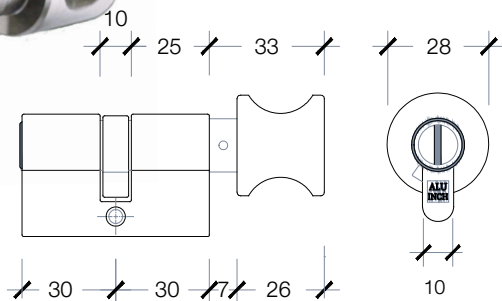

Knob Cylinder

BASE MATERIAL : BRASS, SOLID BRASS KNOB
 FINISH : NICKEL PLATED
 FUNCTION : ANTI-PICKING
 WITH 3 KEYS

KV-35 KNOB CYLINDER FOR DOOR THK. 35 MM.
 ใช้กุญแจสำหรับบานประตูหนา 35 มม.
 KNOB CYLINDER : ROUND KNOB, 5 PINS, 30/30 MM.
 ใช้กุญแจ สำหรับประตูหนา 35 - 40 มม.

KV-45 KNOB CYLINDER FOR DOOR THK. 45 MM.
 ใช้กุญแจสำหรับบานประตูหนา 45 มม.
 KNOB CYLINDER : ROUND KNOB, 5 PINS, 35/35 MM.
 ใช้กุญแจ สำหรับประตูหนา 45 - 50 มม.

BASE MATERIAL : BRASS,
 FINISH : NICKEL PLATED
 FUNCTION : ANTI-PICKING
 WITH 3 KEYS

KV-35D KNOB CYLINDER FOR DOOR THK. 35 MM.
 ใช้กุญแจสำหรับบานประตูหนา 35 มม.
 DOUBLE CYLINDER : 5 PINS, 30/30 MM.
 ใช้กุญแจ 2 ทาง สำหรับประตูหนา 35 - 40 มม.

KV-45D KNOB CYLINDER FOR DOOR THK. 45 MM.
 ใช้กุญแจสำหรับบานประตูหนา 45 มม.
 DOUBLE CYLINDER : 5 PINS, 35/35 MM.
 ใช้กุญแจ 2 ทาง สำหรับประตูหนา 45 - 50 มม.

BASE MATERIAL : BRASS, SOLID BRASS KNOB
 FINISH : NICKEL PLATED
 COIN SLOT

KV-35E KNOB CYLINDER FOR DOOR THK. 35 MM.
 ใช้กุญแจสำหรับบานประตูหนา 35 มม.
 PRIVACY CYLINDER : ROUND KNOB, 30/30 MM.
 ใช้กุญแจ พร้อมปุ่มฉุกเฉิน สำหรับประตูหนา 35 - 40 มม.