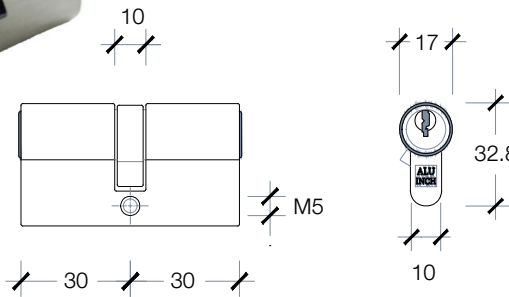

Knob Cylinder

BASE MATERIAL : BRASS, SOLID BRASS KNOB
 FINISH : NICKEL PLATED
 FUNCTION : ANTI-PICKING
 WITH 3 KEYS

KV-35 KNOB CYLINDER FOR DOOR THK. 35 MM.
 ใช้กุญแจสำหรับบานประตูหนา 35 มม.
 KNOB CYLINDER : ROUND KNOB, 5 PINS, 30/30 MM.
 ใช้กุญแจ สำหรับประตูหนา 35 - 40 มม.

KV-45 KNOB CYLINDER FOR DOOR THK. 45 MM.
 ใช้กุญแจสำหรับบานประตูหนา 45 มม.
 KNOB CYLINDER : ROUND KNOB, 5 PINS, 35/35 MM.
 ใช้กุญแจ สำหรับประตูหนา 45 - 50 มม.

BASE MATERIAL : BRASS,
 FINISH : NICKEL PLATED
 FUNCTION : ANTI-PICKING
 WITH 3 KEYS

KV-35D KNOB CYLINDER FOR DOOR THK. 35 MM.
 ใช้กุญแจสำหรับบานประตูหนา 35 มม.
 DOUBLE CYLINDER : 5 PINS, 30/30 MM.
 ใช้กุญแจ 2 ทาง สำหรับประตูหนา 35 - 40 มม.

KV-45D KNOB CYLINDER FOR DOOR THK. 45 MM.
 ใช้กุญแจสำหรับบานประตูหนา 45 มม.
 DOUBLE CYLINDER : 5 PINS, 35/35 MM.
 ใช้กุญแจ 2 ทาง สำหรับประตูหนา 45 - 50 มม.

BASE MATERIAL : BRASS, SOLID BRASS KNOB
 FINISH : NICKEL PLATED
 COIN SLOT

KV-35E KNOB CYLINDER FOR DOOR THK. 35 MM.
 ใช้กุญแจสำหรับบานประตูหนา 35 มม.
 PRIVACY CYLINDER : ROUND KNOB, 30/30 MM.
 ใช้กุญแจ พร้อมปุ่มฉุกเฉิน สำหรับประตูหนา 35 - 40 มม.