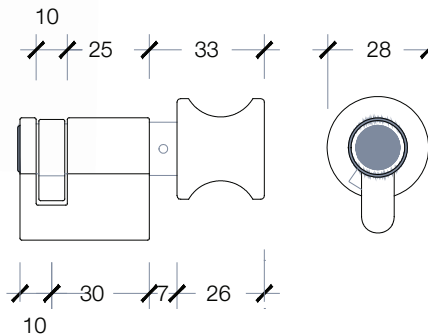

BASE MATERIAL : BRASS, SOLID BRASS KNOB
FUNCTION : ANTI-PICKING
WITH 3 KEYS